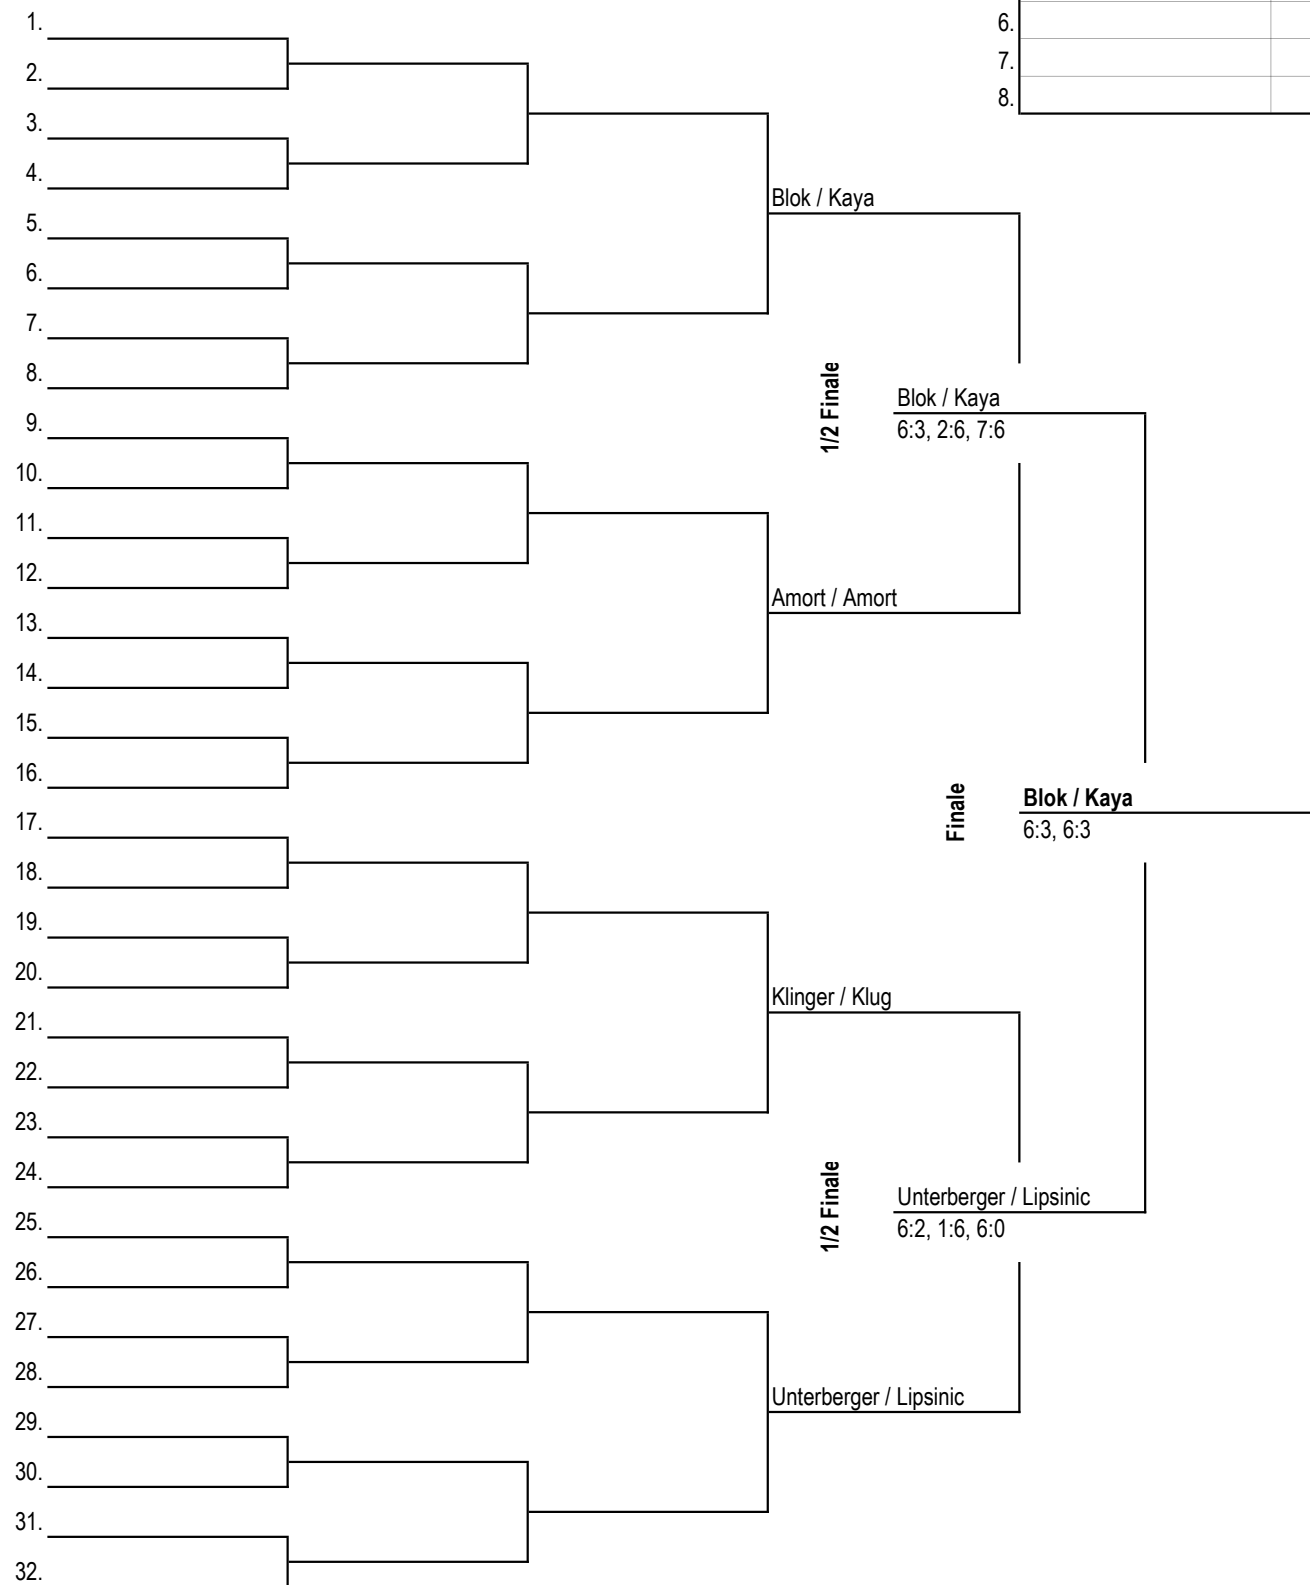

Championsleague 2022

Doppel Herren

SETZLISTE

1.	Blok / Kaya	1
2.	Unterberger / Lipsinic	2
3.		
4.		
5.		
6.		
7.		
8.		