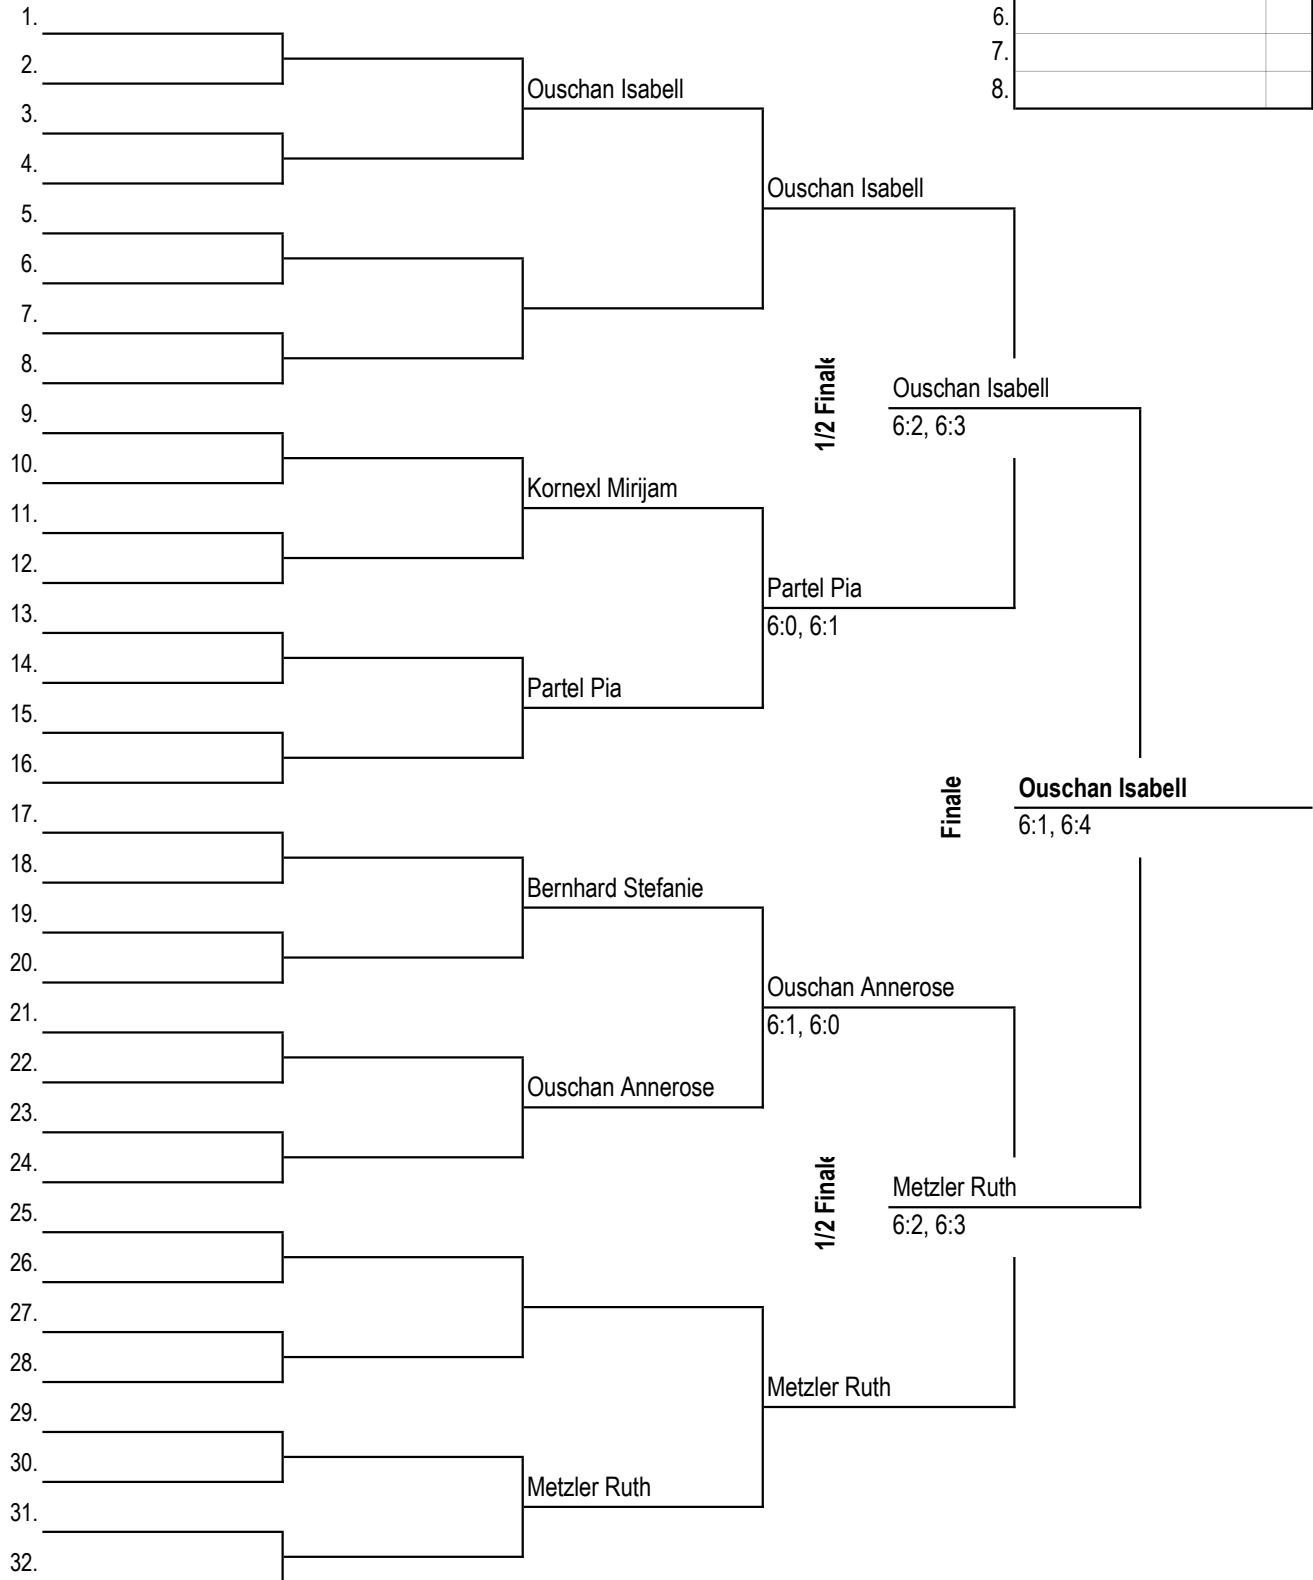

# Sommercup 2022

## Damen Einzel

### SETZLISTE

1.	Ouschan Isabell	1
2.	Metzler Ruth	2
3.		
4.		
5.		
6.		
7.		
8.		